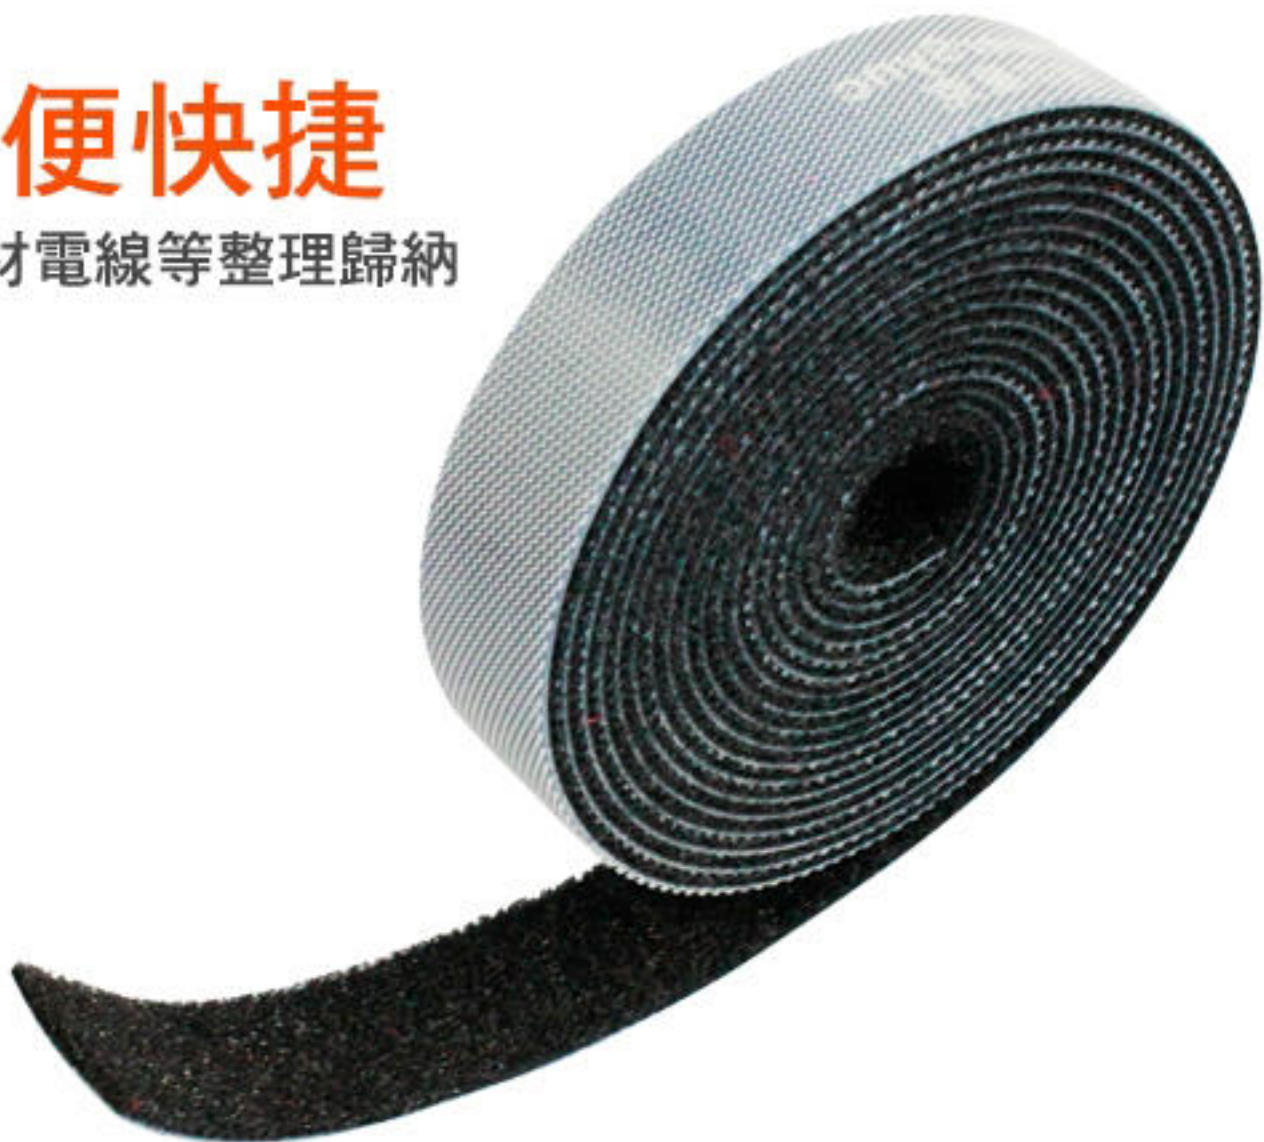

PowerSync

雙面魔鬼氈理線帶

讓生活更方便 讓居家更整潔

品名：雙面魔鬼氈理線帶

顏色：黑色

材質：尼龍

原產地：中國

長度：1m/3m/5m

鈎毛同體設計

禁固力強 捆綁方便 承受力強

隨用隨剪 方便快捷

隨取裁剪，方便用于各線材電線等整理歸納

優質材質 經久耐用

產品原料採用優質尼龍，黏性強

背靠背魔鬼氈用途多樣化，
可隨意DIY，長短自取，不脫
毛、反捲即黏，方便使用